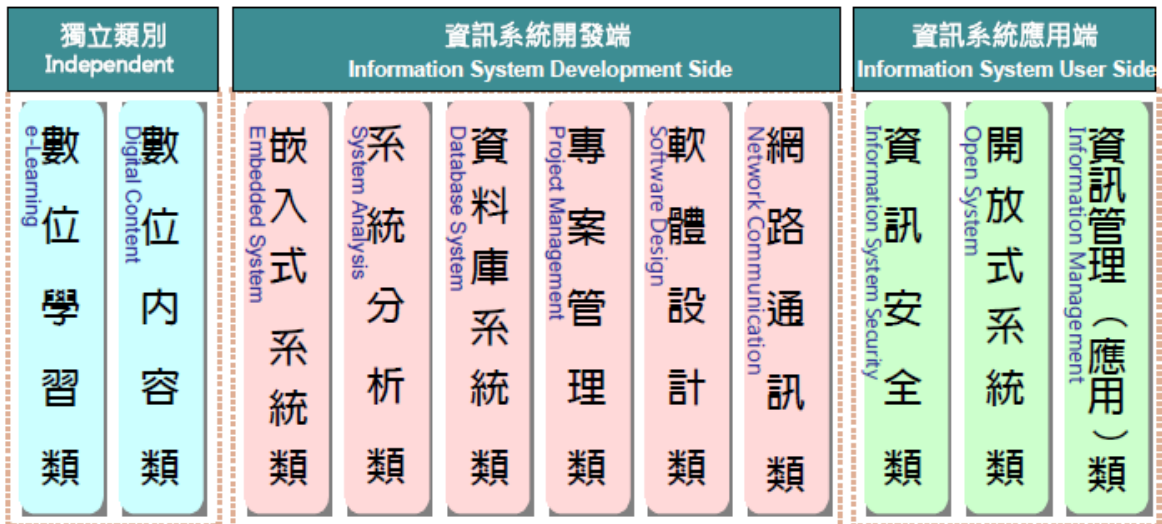

▶ 2. 鑑定內容

▶ 2.1 鑑定架構

▶ 2.2 各人員別應考科目

證書名稱	應考科目
▶ Information Management 資訊管理(應用)類	
資訊管理(應用)專業人員 Information Management IT Expert	<ul style="list-style-type: none"> ▶ 資訊管理概論(IMX) ▶ 資訊科技概論(IMY)
▶ Open System 開放式系統類	
Linux 維運管理專業人員 Linux Administration IT Expert	<ul style="list-style-type: none"> ▶ Linux 基礎運作(ILA) ▶ Linux 進階系統管理(ILB)
Linux 服務整合專業人員 Linux Service Integration IT Expert	<ul style="list-style-type: none"> ▶ Linux 基礎運作(ILA) ▶ Linux 進階系統管理(ILB) ▶ Linux 開放式網路應用服務整合(ILC)
	進階選考

證書名稱	應考科目
▶ Open System 開放式系統類	
Linux系統進階管理專業人員 Linux Advance Administration IT Expert	<ul style="list-style-type: none"> ▶ Linux 基礎運作(ILA) ▶ Linux 進階系統管理(ILB) ▶ Linux 開放式網路應用服務整合(ILC) <li style="text-align: center;">進階選考 ▶ Linux 基礎攻防管理(ILD) 進階選考
▶ Information System Security 資訊安全類	
資訊安全管理專業人員 System Security Management IT Expert	<ul style="list-style-type: none"> ▶ 資訊與網路安全管理概論(ISN) ▶ 資訊安全管理系統與風險管理(ISK)
▶ Network Communication 網路通訊類	
網路通訊專業人員 Network Communication IT Expert	<ul style="list-style-type: none"> ▶ 通訊網路概論(INQ) ▶ 網際網路服務與安全(INK)
網路通訊+網路規劃設計專業人員 Network Communication + Planning and Management IT Expert	<ul style="list-style-type: none"> ▶ 通訊網路概論(INQ) ▶ 網際網路服務與安全(INK) ▶ 網路規劃設計與管理(INP) 進階選考
▶ Project Management 專案管理類	
專案管理專業人員 Project Management IT Expert	<ul style="list-style-type: none"> ▶ 專案管理(IPJ) ▶ 軟體專案管理(ISP)